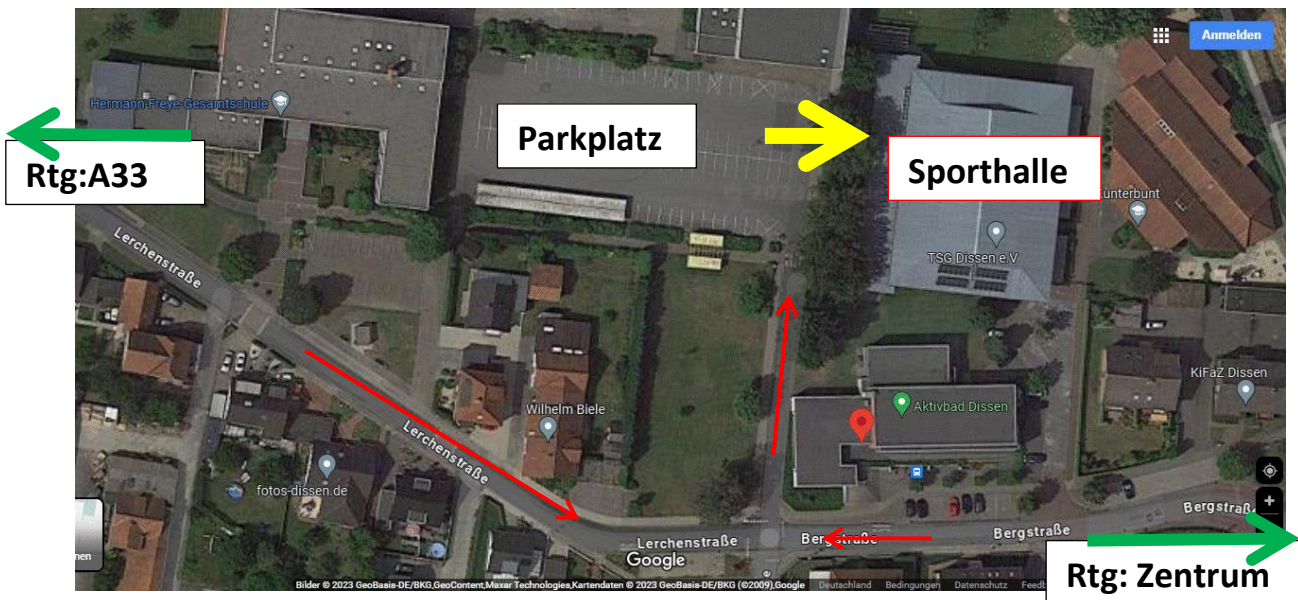

Übersicht für die Anreise:

Dreifach-Sporthalle

Navigation:
Bergstraße 6
49201 DisSEN aTW
05421 950550

Gute Fahrt wünscht euch die Fußballabteilung der TSG DisSEN!